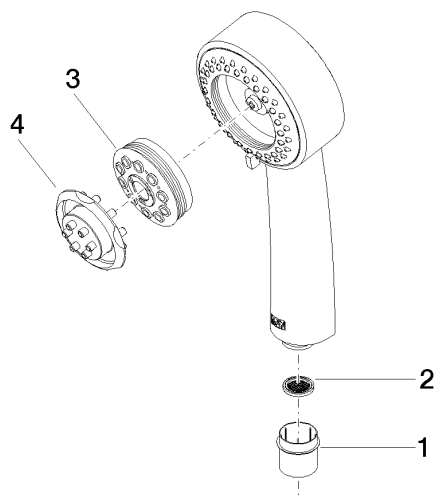

28 002 978

- Ajustable en tres posiciones: COMPACT RAIN, COMPACT SOFT FLOW, COMPACT AQUAPRESSURE FLOW, caudal máx. 6,8 l/min (a 3 bares)
- Con sistema antical
- Alcahofa de ducha Ø 95mm
- Racor 1/2"
- Este producto puede ayudar a un edificio a cumplir con los requisitos de los sistemas de certificación ecológica de edificios: LEED®, BREEAM®, DGNB

Protección contra reflujo.

	Cromo cepillado	28 002 978-93 0010
	Cromo	28 002 978-00
	Cromo	28 002 978-00 0010
	Platino cepillado	28 002 978-06
	Platino cepillado	28 002 978-06 0010
	Platino	28 002 978-08
	Platino	28 002 978-08 0010
	Latón (Oro 23k)	28 002 978-09
	Latón (Oro 23k)	28 002 978-09 0010
	Latón cepillado (Oro 23k)	28 002 978-28
	Latón cepillado (Oro 23k)	28 002 978-28 0010
	Cromo cepillado	28 002 978-93
	Dark Platinum cepillado	28 002 978-99
	Dark Platinum cepillado	28 002 978-99 0010

28 002 978

mm [inches]

Diagrama de flujo

Certificado

LGA_18610.

IAPMO_11777.

IAPMO_4976 (2).

28 002 978

Piezas para otros acabados pueden encontrarse aquí:
Cromo

Lista de piezas de recambios

N°	Número de artículo	Denominación	Cantidad de montaje	Plazo de entrega
1	09 21 02 115 90	caperuza	1	2
2	09 23 01 039 90	tamiz	1	2
3	04 12 11 071 00 90	duchas	1	2
4	09 30 09 022 90	llave	1	2