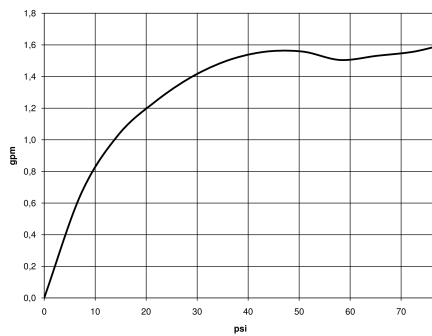

28 002 978

mm [inches]

Diagrama de flujo

Certificado

LGA_18610.

IAPMO_11777.

IAPMO_4976 (2).

28 002 978