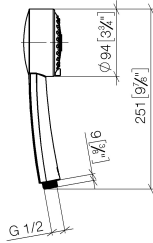

28 002 978

- Ajustable en tres posiciones: COMPACT RAIN, COMPACT SOFT FLOW, COMPACT AQUAPRESSURE FLOW, caudal máx. 6,8 l/min (a 3 bares)
- Con sistema antical
- Alcahofa de ducha Ø 95mm
- Racor 1/2"
- Este producto puede ayudar a un edificio a cumplir con los requisitos de los sistemas de certificación ecológica de edificios: LEED®, BREEAM®, DGNB

28 002 978

mm [inches]

Diagrama de flujo

Certificado

LGA_18610.

IAPMO_11777.

IAPMO_4976 (2).

28 002 978